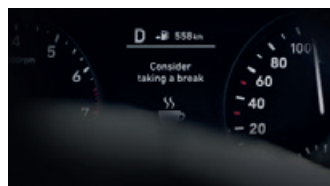

Komfort

Rádio (MP3+RDS) + 4 reproduktory (2 přední + 2 zadní), USB + iPod, monochromatický displej
Ovládání audiosystému na volantu
Manuální klimatizace
Elektricky ovládaná a vyhřívaná vnější zrcátka
Elektricky ovládaná přední okna
Centrální zamykání s dálkovým ovládním a alarm, 2 sklopné klíče, aut. uzamčení vozu při rozjezdu
Funkce komfortního blikání jedním dotykem
Tempomat s omezovačem rychlosti
ISG - stop and go systém
Automatické světlomety (světelný senzor) + automatické přepínání dálkových světel AHB
Bluetooth handsfree

Interiér

Výškově nastavitelné sedadlo řidiče
Výškově a podélně nastavitelný volant
Palubní počítač, otáčkoměr, regulace osvětlení palubních přístrojů
Asymetricky dělená, sklopná zadní sedadla
Osvětlení zavazadlového prostoru a schránky před spolujezdcem, 12 V zásuvka v zavazadlovém prostoru, kryt zavazadlového prostoru
Čtecí lampičky pro přední sedadla a schránka na brýle
Krytá kosmetická zrcátka ve slunečních clonách
Středová opěrka rukou pro přední sedadla s úložným prostorem

Exteriér

Ocelová 15" kola s celoplošnými kryty, pneumatiky 195/65 R15
Sada na opravu pneumatik
Nárazníky v barvě vozu
Vnější zpětná zrcátka a kliky dveří v barvě vozu
Černá maska chladiče
Projektorové přední světlomety
Denní světla
Boční blikače integrované ve zpětných zrcátkách
Tónovaná skla