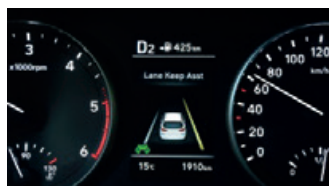

Komfort

Rádio (MP3+RDS) + 4 reproduktory (2 přední + 2 zadní), USB + iPod, monochromatický displej
Ovládání audiosystému na volantu
Manuální klimatizace
Elektricky ovládaná a vyhřívaná vnější zrcátka
Elektricky ovládaná přední okna
Centrální zamykání s dálkovým ovládním a alarm, 2 sklopné klíče, aut. uzamčení vozu při rozjezdu
Funkce komfortního blikání jedním dotykem
Tempomat s omezovačem rychlosti
ISG - stop and go systém
Automatické světlomety (světelný senzor) + automatické přepínání dálkových světel AHB
Bluetooth handsfree

Interiér

Výškově nastavitelné sedadlo řidiče
Výškově a podélně nastavitelný volant
Palubní počítač, otáčkoměr, regulace osvětlení palubních přístrojů
Asymetricky dělená, sklopná zadní sedadla
Osvětlení zavazadlového prostoru a schránky před spolujezdcem, 12 V zásuvka v zavazadlovém prostoru, kryt zavazadlového prostoru
Čtecí lampičky pro přední sedadla a schránka na brýle
Krytá kosmetická zrcátka ve slunečních clonách
Středová opěrka rukou pro přední sedadla s úložným prostorem

Exteriér

Ocelová 15" kola s celoplošnými kryty, pneumatiky 195/65 R15
Sada na opravu pneumatik
Nárazníky v barvě vozu
Vnější zpětná zrcátka a kliky dveří v barvě vozu
Černá maska chladiče
Projektorové přední světlomety
Denní světla
Boční blikače integrované ve zpětných zrcátkách
Tónovaná skla